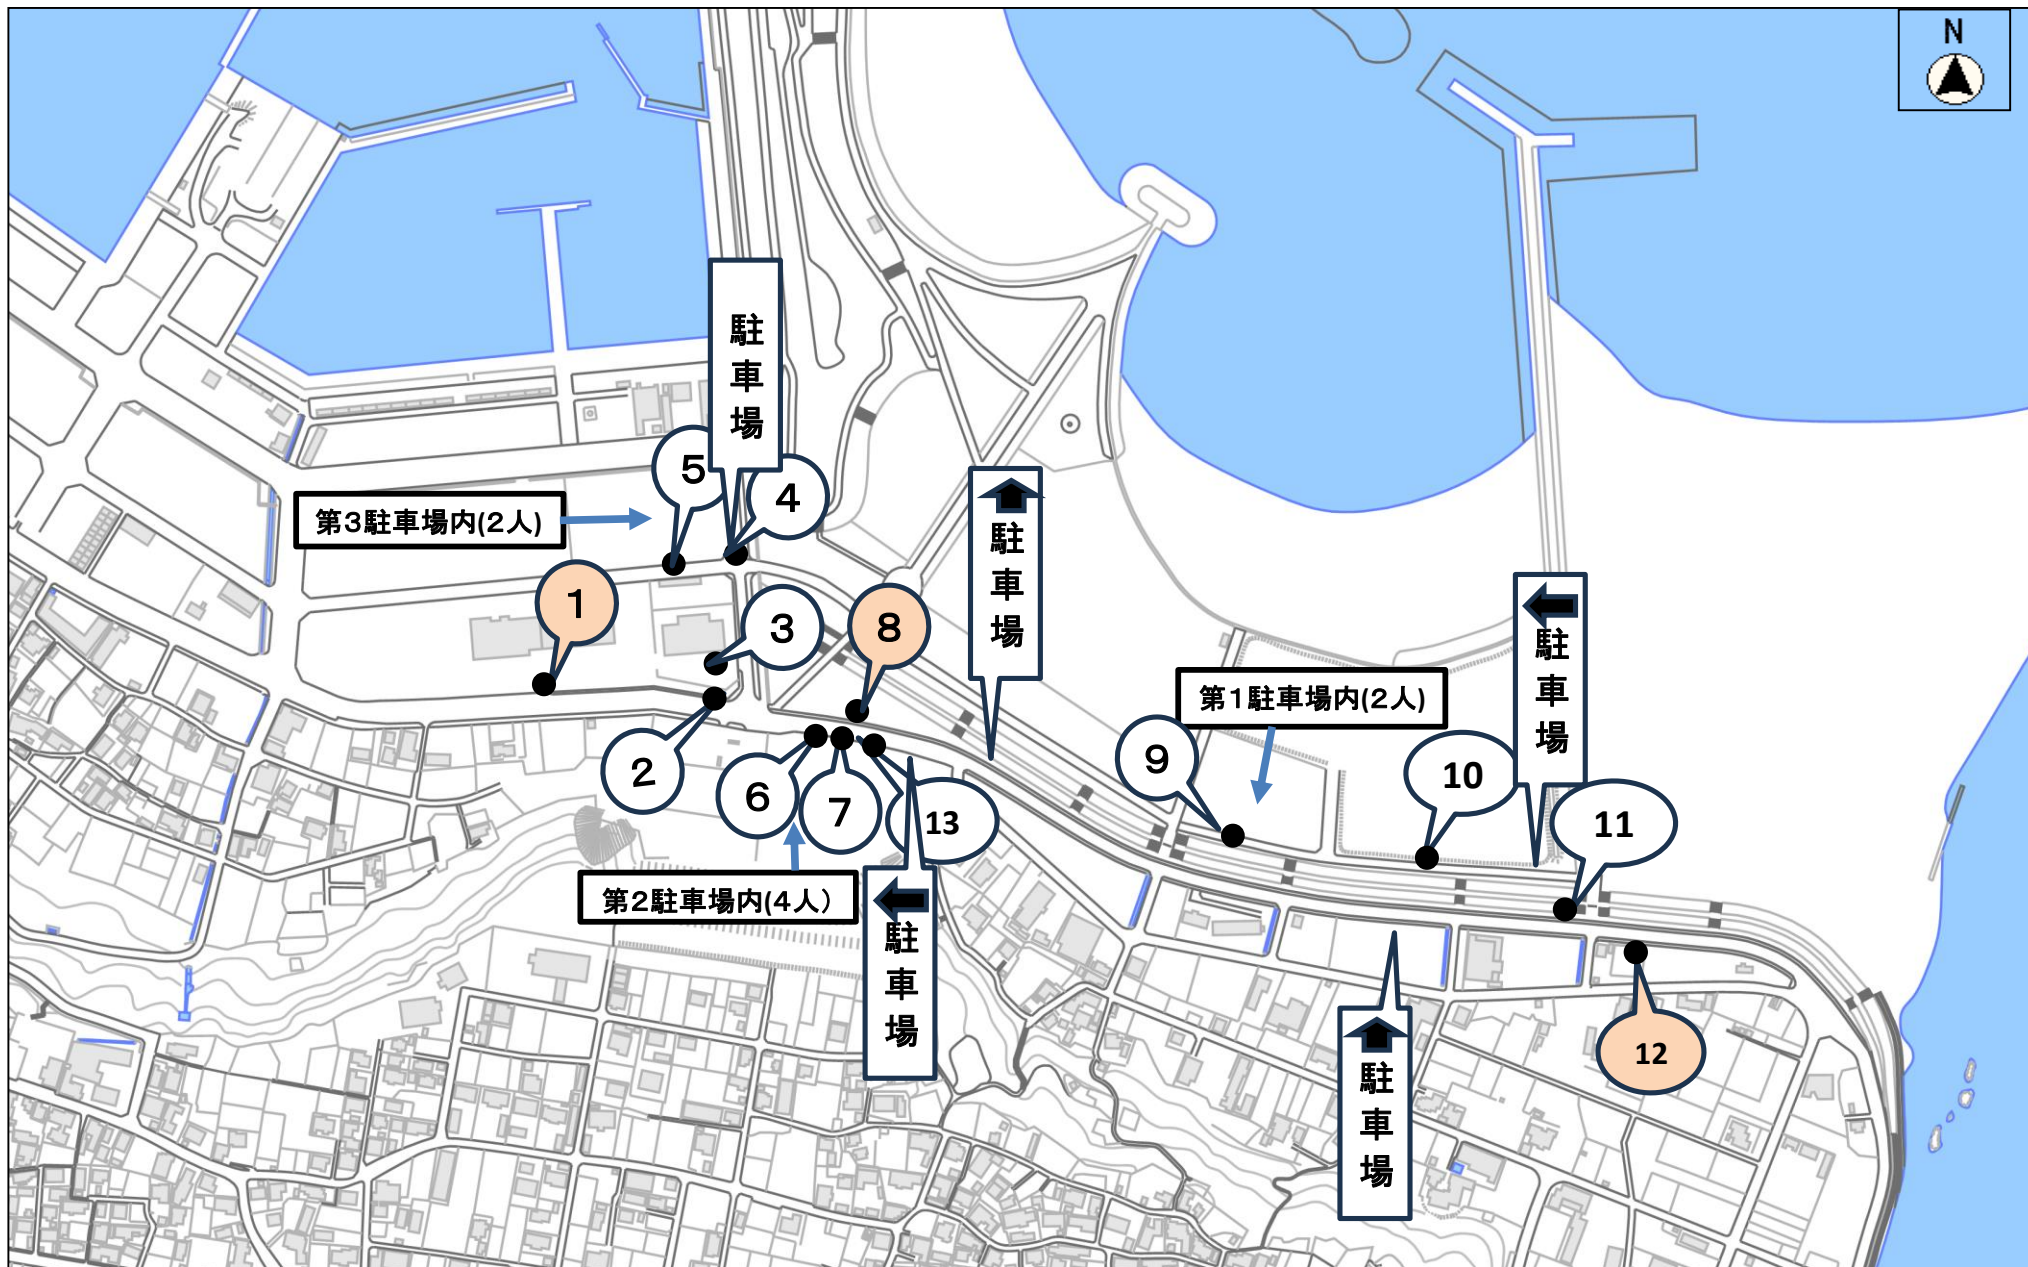

2024 第14回 マリンパークマラソン【駐車場係配置図】

縮尺 1 : 5000